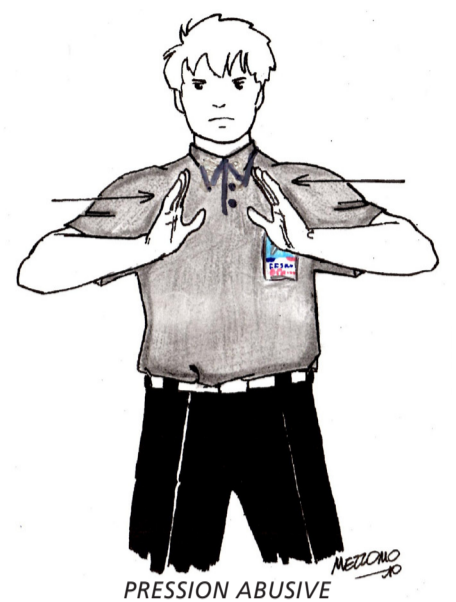

## La Gestuelle des ARBITRES et des JUGES

En Garde / STOP

COUP INTERDIT

COUP DANS LA COUILLE

TRAJECTOIRE VERTICALE

PRESSION ABUSIVE

DISTANCE ! + ALLEZ

COMPORTEMENT ANTI-SPORTIF  
NON RESPECT  
DES COMMANDEMENTS DE L'ARBITRE

COUP TROP PUISSANT

PRÉDOMINANCE DES  
ENCHAÎNEMENTS DE POINGS

ACCROCHAGES

COUP DANS LA POITRINE

FRAPPE  
TIBIALE

PARADE INTERDITE

BOXE TÊTE EN AVANT

Juges !!