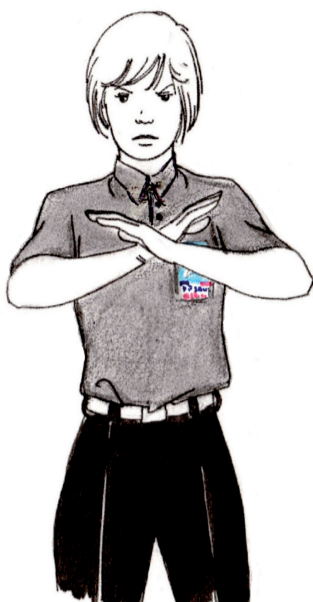

# Les premiers pas en ARBITRAGE de SAVATE BOXE FRANÇAISE

## La Gestuelle des ARBITRES et des JUGES

En Garde / STOP

COUP INTERDIT

COUP DANS LA COUILLE

TRAJECTOIRE VERTICALE

PRESSION ABUSIVE

DISTANCE ! + ALLEZ

COMPORTEMENT ANTI-SPORTIF  
NON RESPECT  
DES COMMANDEMENTS DE L'ARBITRE

COUP TROP PUISSANT

PRÉDOMINANCE DES  
ENCHAÎNEMENTS DE POINGS

ACCROCHAGES

COUP DANS LA POITRINE

FRAPPE  
TIBIALE

PARADE INTERDITE

BOXE TÊTE EN AVANT

Juges !!