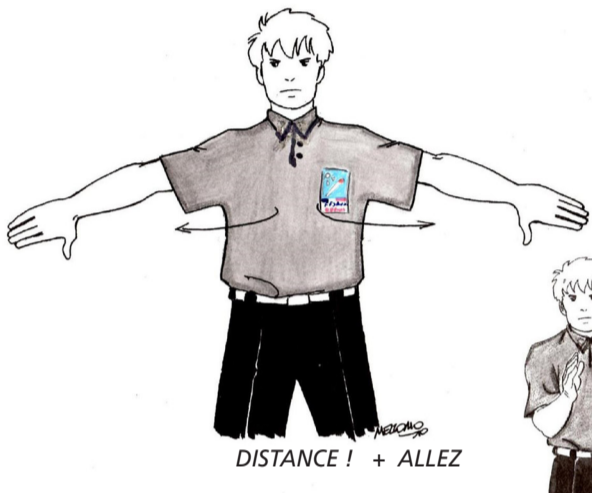

## La Gestuelle des ARBITRES et des JUGES

En Garde / STOP

COUP INTERDIT

COUP DANS LA COUILLE

TRAJECTOIRE VERTICALE

PRESSION ABUSIVE

DISTANCE ! + ALLEZ

COMPORTEMENT ANTI-SPORTIF  
NON RESPECT  
DES COMMANDEMENTS DE L'ARBITRE

COUP TROP PUISSANT

PRÉDOMINANCE DES  
ENCHAÎNEMENTS DE POINGS

ACCROCHAGES

COUP DANS LA POITRINE

FRAPPE  
TIBIALE

PARADE INTERDITE

BOXE TÊTE EN AVANT

Juges !!