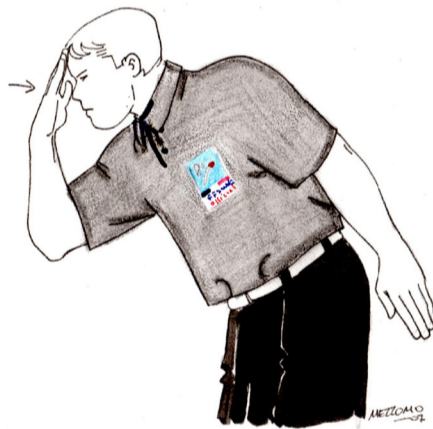

## La Gestuelle des ARBITRES et des JUGES

En Garde / STOP

COUP INTERDIT

COUP DANS LA COUILLE

TRAJECTOIRE VERTICALE

PRESSION ABUSIVE

DISTANCE ! + ALLEZ

COMPORTEMENT ANTI-SPORTIF  
NON RESPECT  
DES COMMANDEMENTS DE L'ARBITRE

COUP TROP PUISSANT

PRÉDOMINANCE DES  
ENCHAÎNEMENTS DE POINGS

ACCROCHAGES

COUP DANS LA POITRINE

FRAPPE  
TIBIALE

PARADE INTERDITE

BOXE TÊTE EN AVANT

Juges !!